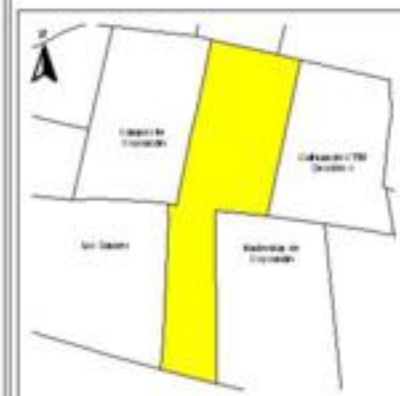

EVALUA DF
Consejo de Evaluación del
Desarrollo Social del
Distrito Federal

ÍNDICE DE DESARROLLO SOCIAL

Delegación: Coyoacán
Colonia: Santa Cecilia
Grado de desarrollo: Alto

Grado de Desarrollo Social

-  Muy bajo
-  Bajo
-  Medio
-  Alto
-  Sin dato

0.03 0 0.03 0.06 Kilómetros

Fuente: Elaboración propia con datos de Seduvi e INEGI